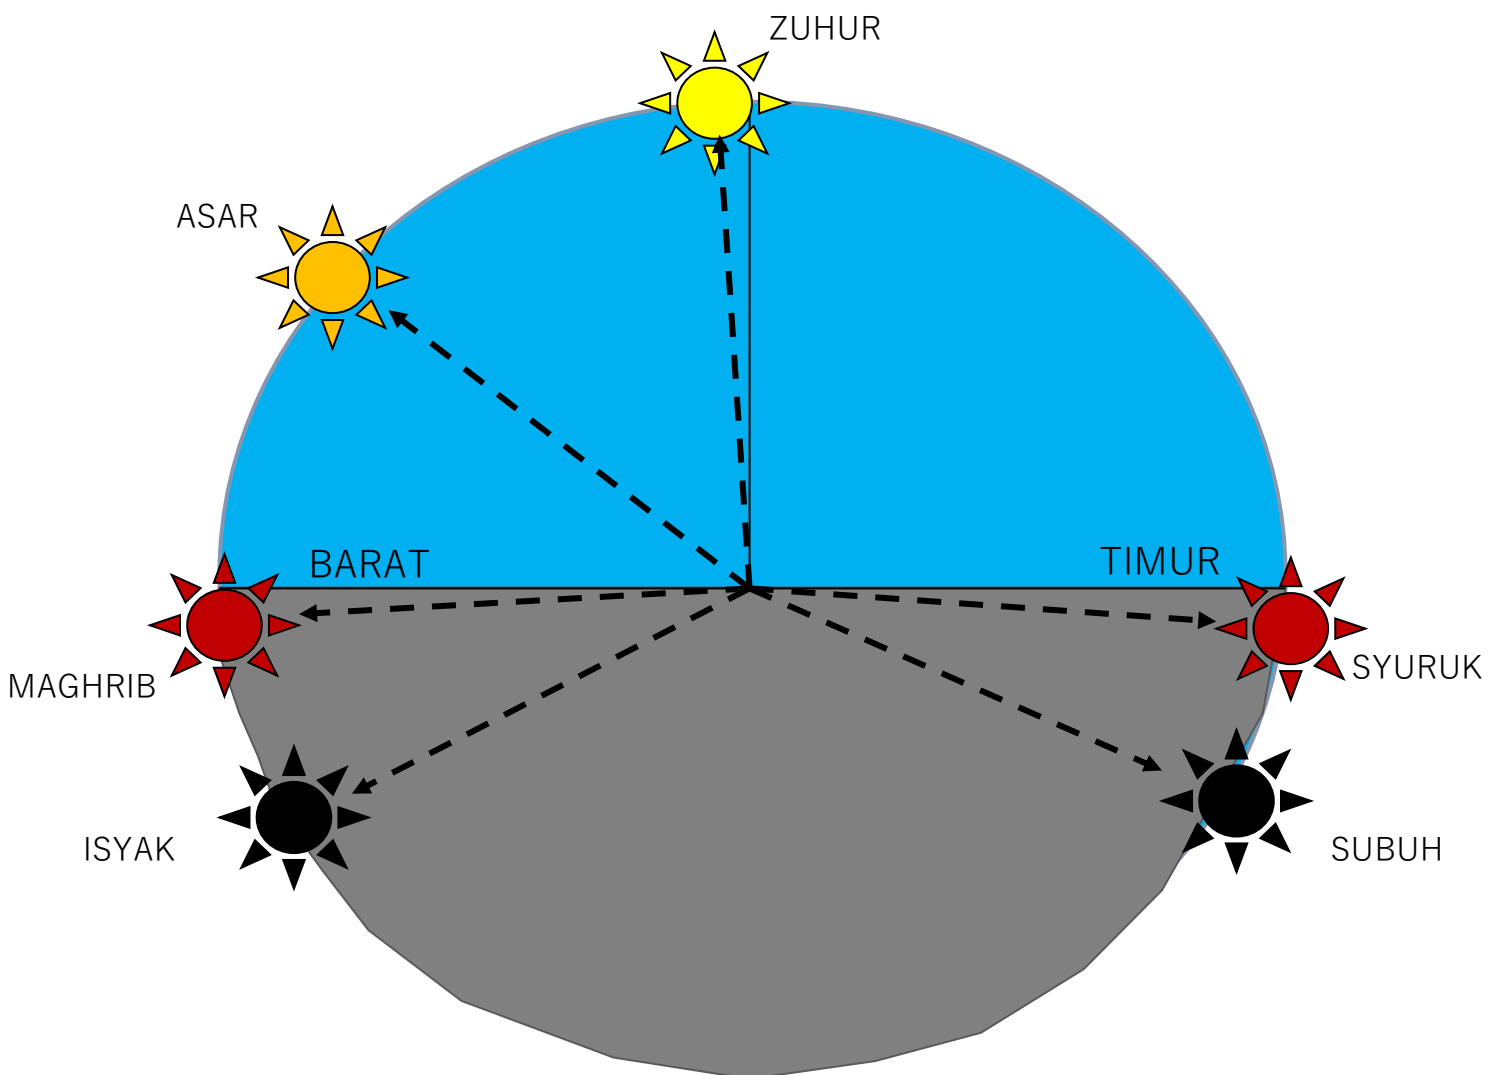

TAQWIM WAKTU
SOLAT
NEGERI PERAK

TAHUN 2021 MASIHI / 1442-1443 HIJRI

DISUSUN OLEH :

**BAHAGIAN FALAK,
JABATAN MUFTI NEGERI PERAK**

**ZON 1 : TAPAH, SLIM RIVER
& TANJUNG MALIM**

JADUAL DAN RAJAH PENGUKURAN WAKTU SOLAT

BIL	WAKTU	PENGUKURAN
1.	Subuh	Terbit Fajar
2.	Syuruk	Terbit Matahari
3.	Zuhur	Gelincir Matahari
4.	Asar	Bayang Sama Panjang Dengan Tiang
5.	Maghrib	Terbenam Matahari
6.	Isyak	Hilang Syafaq

**JADUAL WAKTU SOLAT NEGERI PERAK BAGI TAHUN 2021M/1442H-1443H
ZON 1 : TAPAH, SLIM RIVER & TANJUNG MALIM**

Nota Penting :

** Waktu Syuruk merujuk kepada Waktu Matahari Terbit.

** Waktu Dhuha bermula kira-kira 30 minit selepas Waktu Syuruk.

** Antara Waktu Syuruk dan Waktu Dhuha adalah Waktu Tahrim iaitu waktu yang dilarang untuk melakukan solat sunat yang tidak bersebab.