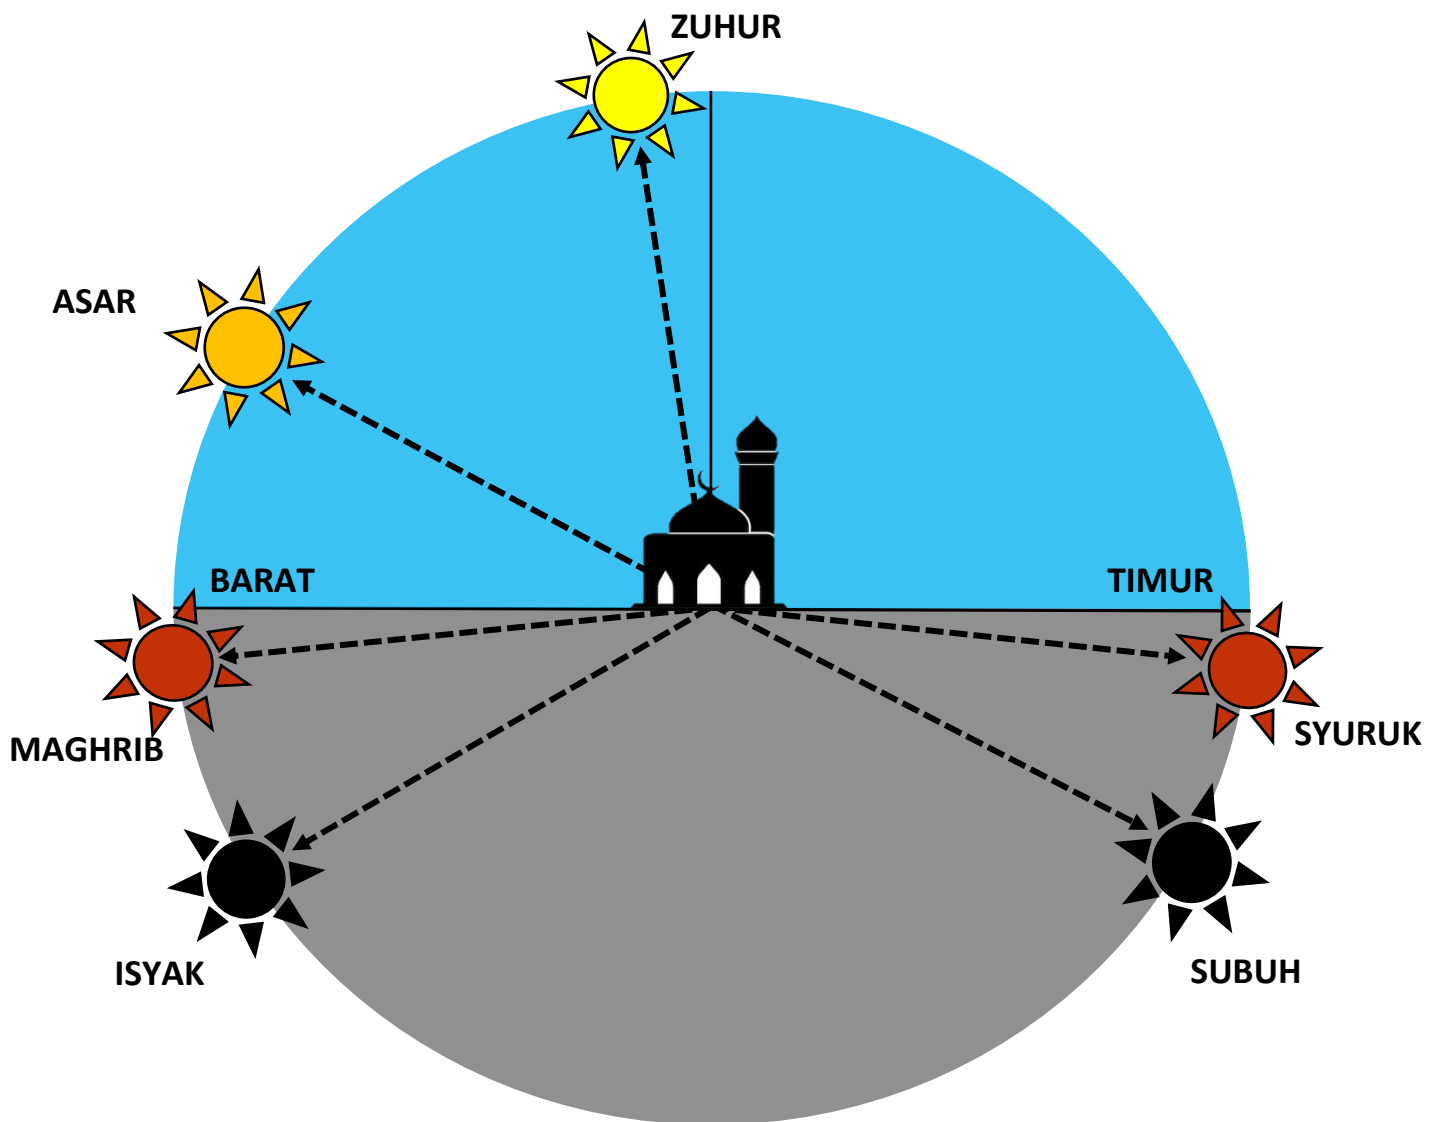

BIL	WAKTU	PENGUKURAN
1	Subuh	Terbit Fajar
2	Syuruk	Terbit Matahari
3	Zuhur	Gelincir Matahari
4	Asar	Bayang Sama Dengan Tiang
5	Maghrib	Terbenam Matahari
6	Isyak	Hilang Syafaq

JADUAL WAKTU SOLAT NEGERI PERAK BAGI TAHUN 2025M/1446H-1447H
ZON 1 : TAPAH, SLIM RIVER & TANJUNG MALIM

Nota Penting:

- I. Waktu Syuruk merujuk kepada Waktu Matahari Terbit
- II. Waktu Dhuha bermula kira-kira 15 minit selepas Waktu Syuruk.
- III. Antara Waktu Syuruk dan Waktu Dhuha adalah Waktu Tahrim, iaitu waktu yang dilarang untuk melakukan solat sunat yang tidak bersebab.